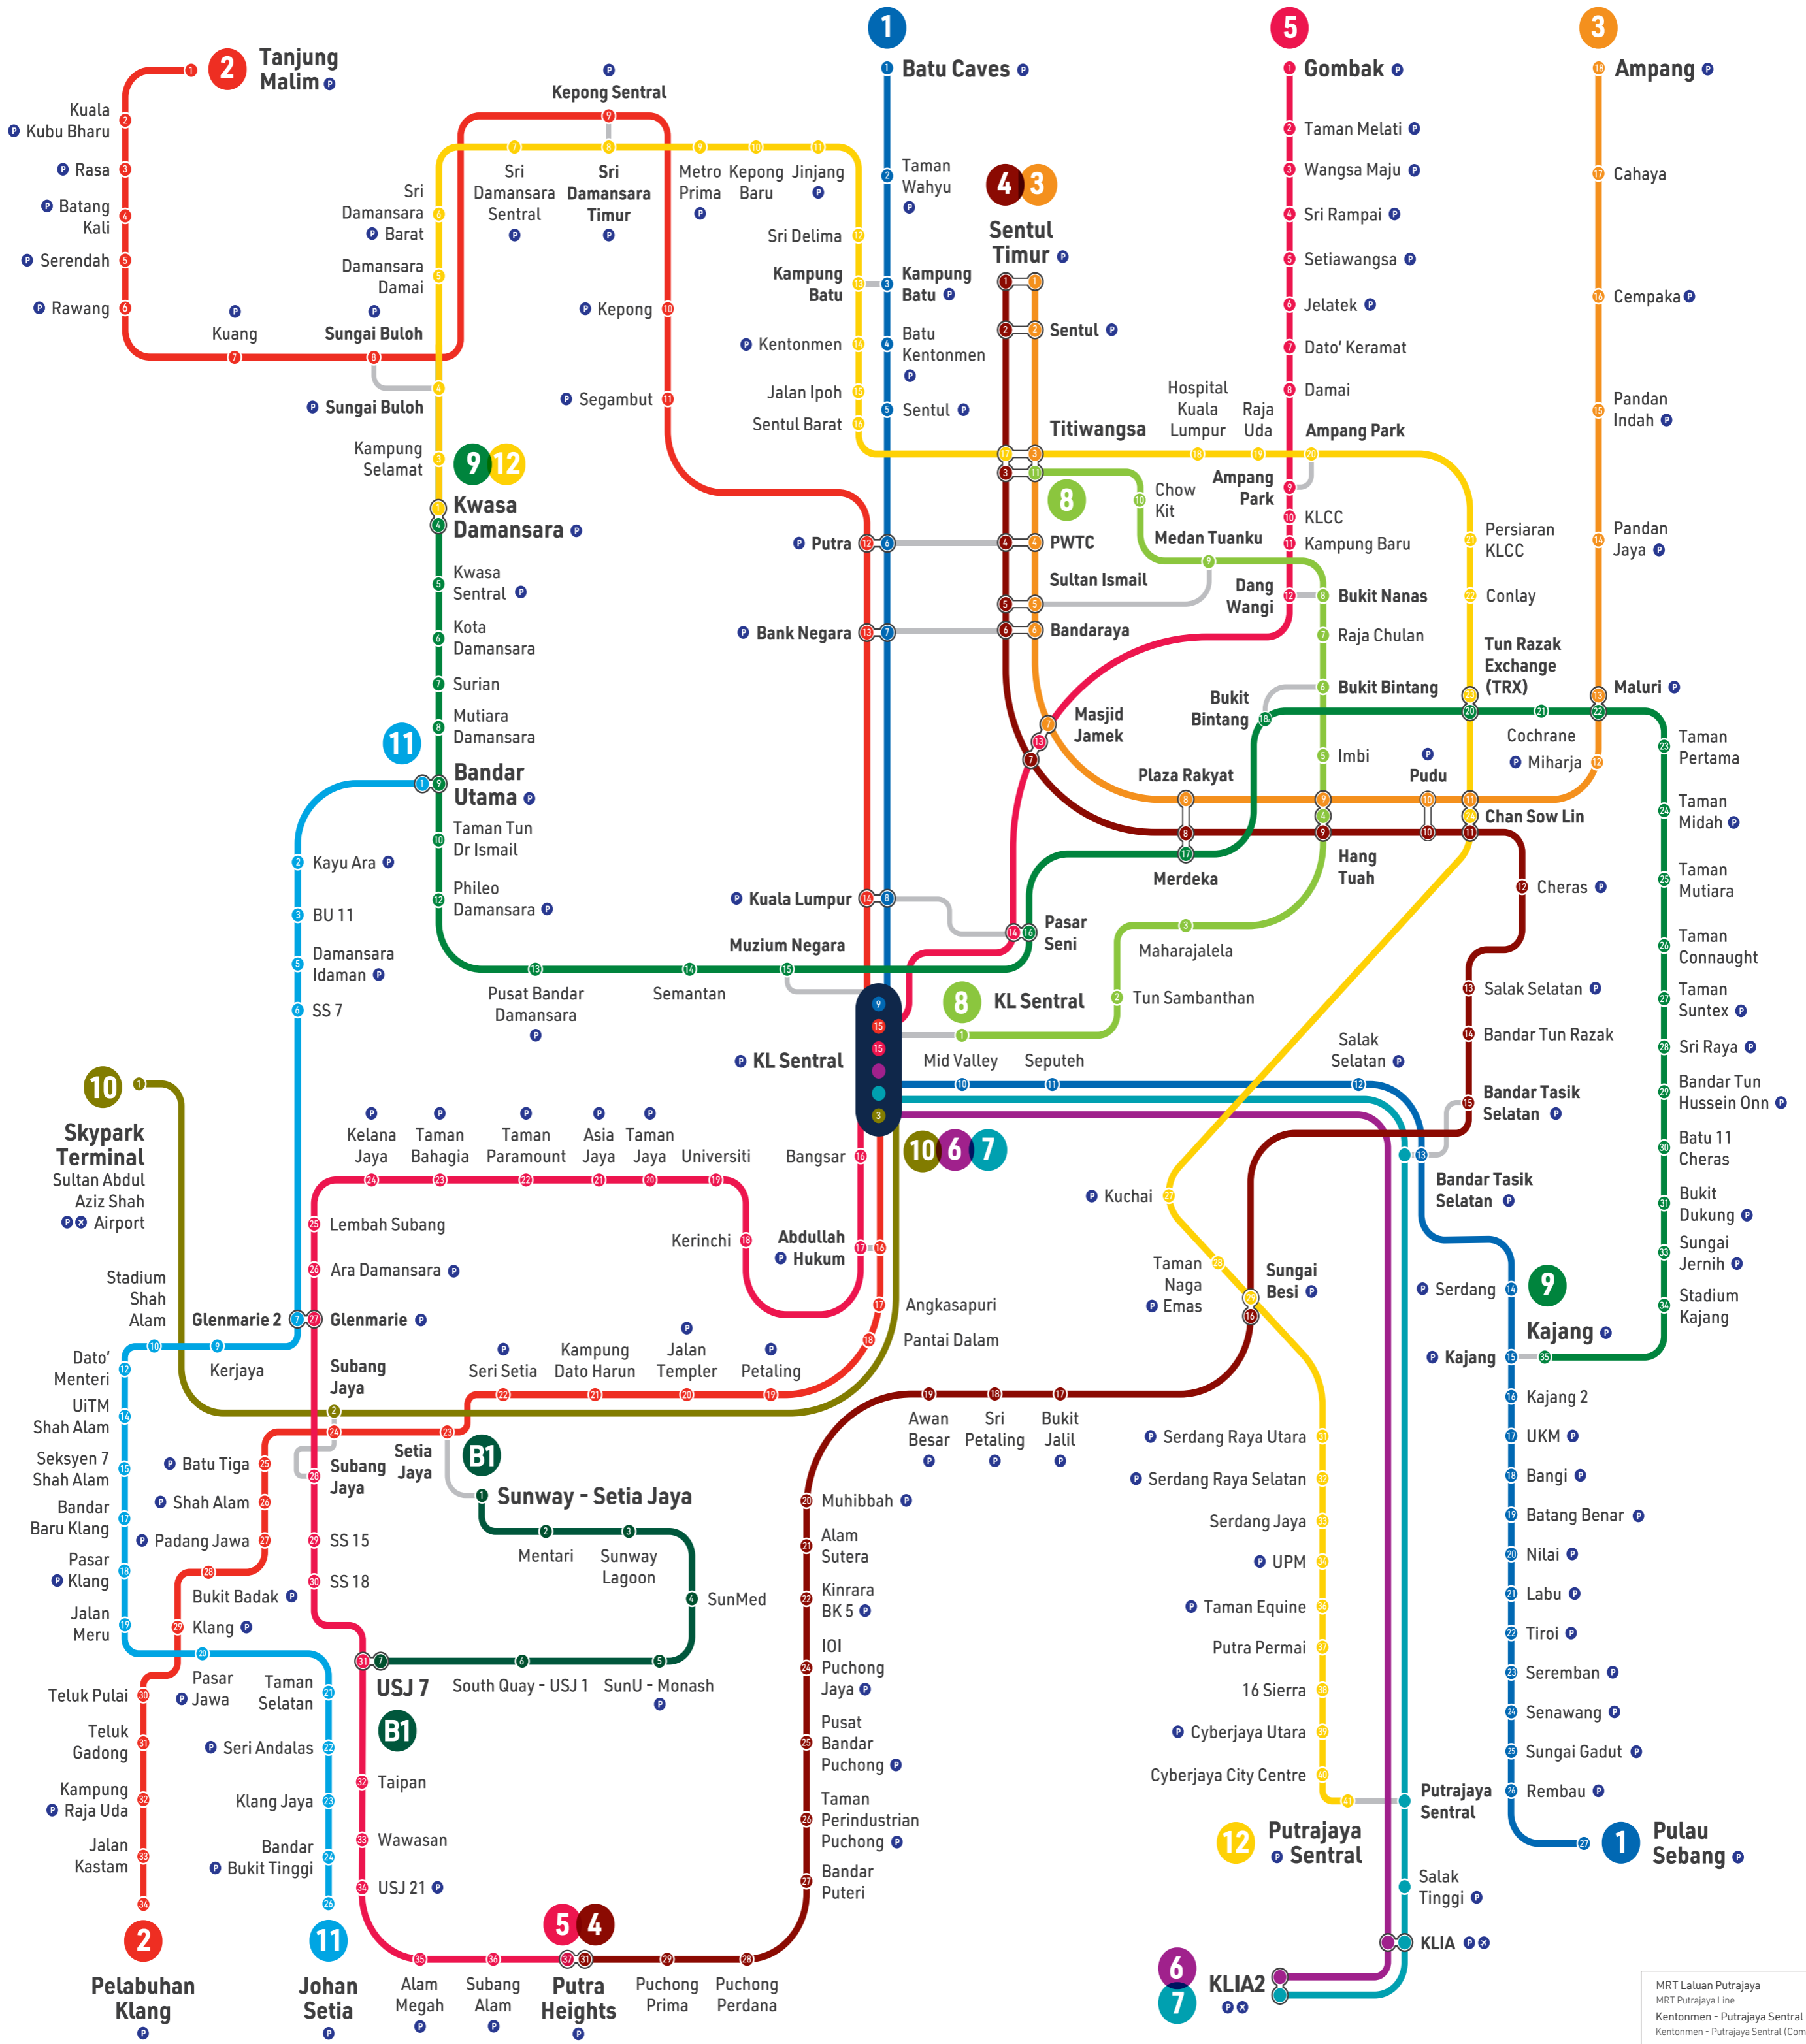

Peta Transit Berintegrasi Lembah Klang

Klang Valley Integrated Transit Map

AGENSI PENGANGKUTAN AWAM DARAT
LAND PUBLIC TRANSPORT AGENCY

rapidKL

MRT Laluan Putrajaya
MRT Putrajaya Line
Kentonmen - Putrajaya Sentral (Akan Datang)
Kentonmen - Putrajaya Sentral (Coming Soon)

1 KTM Laluan Batu Caves - Pulau Sebang KTM Batu Caves - Pulau Sebang Line	3 LRT Laluan Ampang LRT Ampang Line	5 LRT Laluan Kelana Jaya LRT Kelana Jaya Line	7 ERL Laluan KLIA Transit ERL KLIA Transit Line	9 MRT Laluan Kajang MRT Kajang Line	11 LRT Laluan Shah Alam (Akan Datang) LRT Shah Alam Line (Coming Soon)	B1 BRT Sunway Line BRT Sunway Line
2 KTM Laluan Tanjung Malim - Pelabuhan Klang KTM Tanjung Malim - Pelabuhan Klang Line	4 LRT Laluan Sri Petaling LRT Sri Petaling Line	6 ERL Laluan KLIA Ekspres ERL KLIA Ekspres Line	8 Laluan Monorel KL KL Monorail Line	10 KTM Laluan KL Sentral - Skypark Terminal KTM KL Sentral - Terminal Skypark Line	12 MRT Laluan Putrajaya MRT Putrajaya Line	P Tempat Letak Kenderaan Park and Ride

Stesen Sambungan Connecting Station Stesen Pertukaran Interchange Station Stesen Station Stesen Terminal Terminal Station

Muat Turun Peta
Download Map

Informasi Peta | Map Information

rapidKL

Waktu Operasi Perkhidmatan/ Service Operating Hours

*Waktu operasi perkhidmatan adalah tertakluk kepada keadaan dan keperluan semasa/ Service operating hours are subject to current situation and needs.